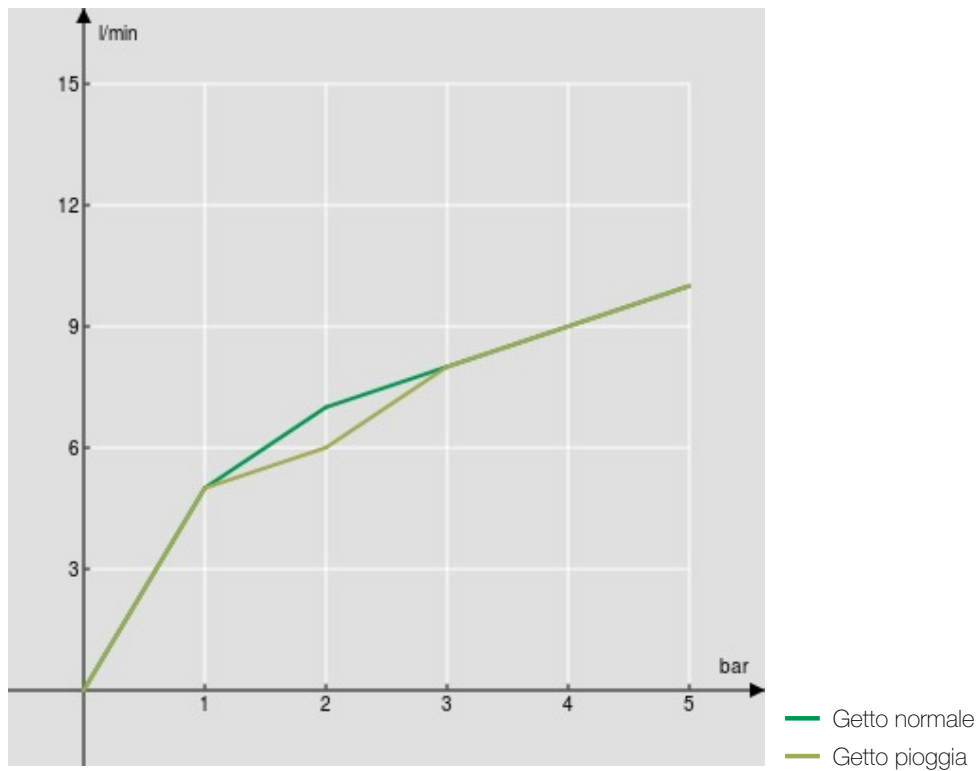

SPECIFICHE

Monocomando

Chrome

Bocca girevole

Doccetta a 2 getti orientabile ad aggancio magnetico

Flessibili inox ø 3/8"

Limitatore di portata con freno al 50%

Imballo: 56 x 29,5 x 7 cm / 0,01156 m<sup>3</sup> / 3,35 kg

CERTIFICAZIONI

DIAGRAMMA DI PORTATA: ACQUA CALDA/FREDDA

DIAGRAMMA DI PORTATA: ACQUA MISCELATA