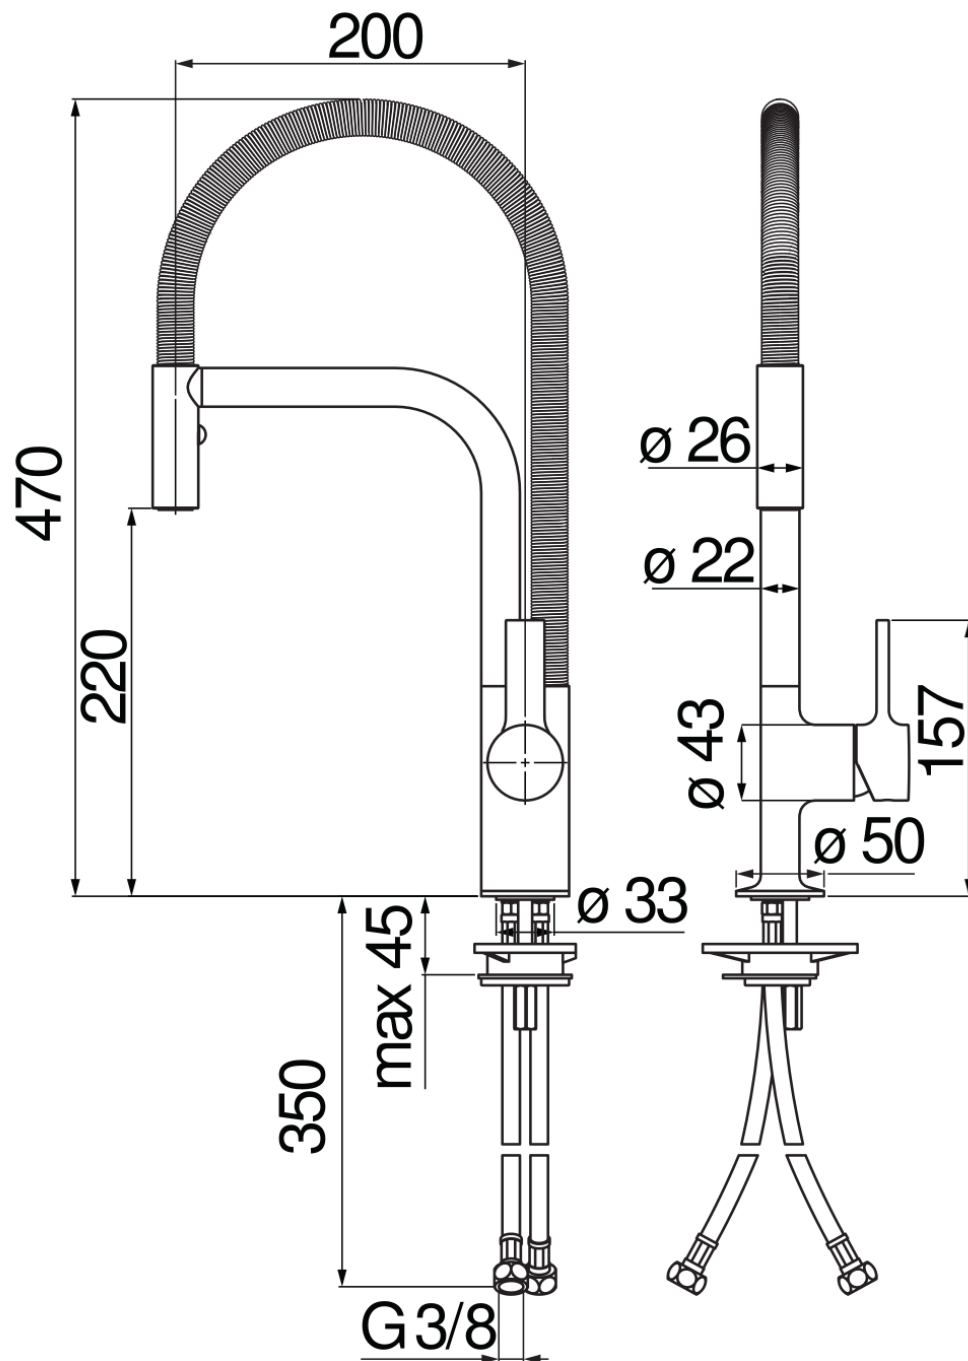

SPECIFICHE

Monocomando

Chrome

Bocca girevole

Doccetta a 2 getti orientabile ad aggancio magnetico

Flessibili inox ø 3/8"

Limitatore di portata con freno al 50%

Imballo: 56 x 29,5 x 7 cm / 0,01156 m<sup>3</sup> / 3,35 kg

CERTIFICAZIONI

DIAGRAMMA DI PORTATA: ACQUA CALDA/FREDDA

DIAGRAMMA DI PORTATA: ACQUA MISCELATA